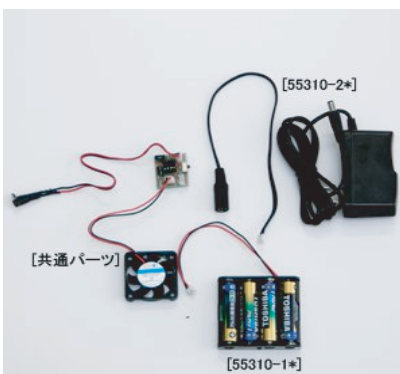

音声付き顔出し看板

音声回路仕様：

- 電池 BOX/ 単三 8 本 (DC12V)
- 音声変更可能 (録音再生時間：3 秒～ 240 秒)
- 録音再生数：1 件
- 赤外線センサー内蔵 (人感センサー) 検出距離：4m・検出角度：110 度
- 備考：
電池寿命について (実測)
国内メーカー (アルカリ乾電池 8 本にて 5 秒再生を 1 日 170 回再生で 2 日)
※長期駆動の場合は別途 AC アダプターをお勧め致します。

看板を楽しみませんか？

■顔出し看板本体仕様：折りたたみ式

■回路とプログラム一覧

A型サイン用バリウエイト
A型サイン用の重しです。
■サイズ：横500×縦170×幅160mm
■重量：12kg(満水時)

2台標準装備

ネジで組立式のため、
場所を取らず収納可能
※強風時は必ず屋内に
保管して下さい。

スピーカー

赤外線センサー

ボリューム回路

録音再生回路

別途ご提案として香りの出す
方法も可能です。

- ・ファン 5V/0.15A
- ・電池 BOX/ 単三 4 本直列、電池寿命 / 約 30 日
- ・AC アダプター / 入力：100V～240V、出力：6V
- ・基盤：18×34×t11 CDS センサー：L250

看板 全国販売・設置

株式会社 **ライトビコー**
☎ 0120-282-436

電話：03-5830-3125