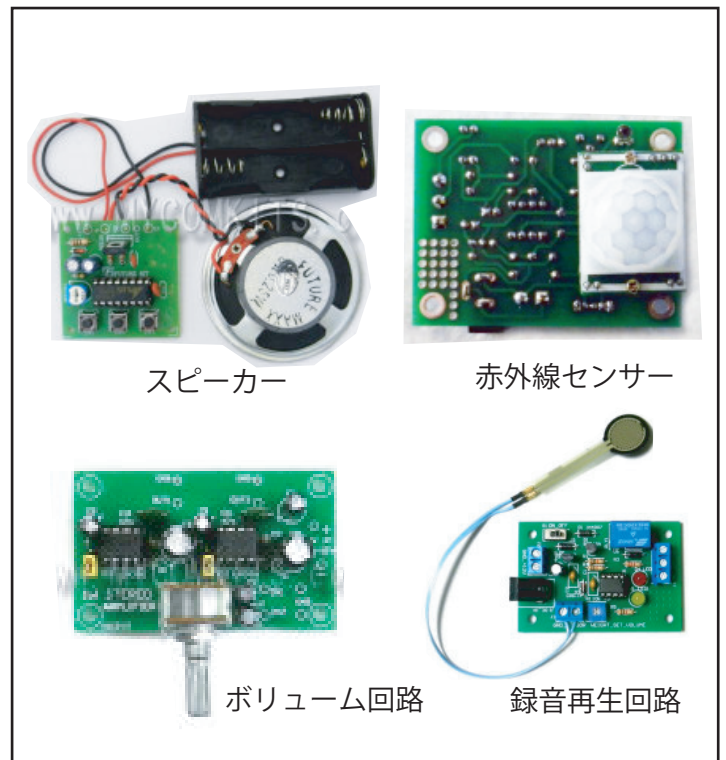

音声付き顔出し看板

音声回路仕様：

- 電池 BOX/ 単三 8 本 (DC12V)
- 音声変更可能 (録音再生時間：3 秒～ 240 秒)
- 録音再生数：1 件
- 赤外線センサー内蔵 (人感センサー) 検出距離：4m・検出角度：110 度
- 備考：
電池寿命について (実測)
国内メーカー (アルカリ乾電池 8 本にて 5 秒再生を 1 日 170 回再生で 2 日)
※長期駆動の場合は別途 AC アダプターをお勧め致します。

看板を楽しみませんか？

■顔出し看板本体仕様：折りたたみ式

■回路とプログラム一覧

A型サイン用バリウエイト
A型サイン用の重しです。
■サイズ：横500×縦170×幅160mm
■重量：12kg(満水時)

2台標準装備

ネジで組立式のため、
場所を取らず収納可能
※強風時は必ず屋内に
保管して下さい。

スピーカー

赤外線センサー

ボリューム回路

録音再生回路

別途ご提案として香りの出す
方法も可能です。

- ・ファン 5V/0.15A
- ・電池 BOX/ 単三 4 本直列、電池寿命 / 約 30 日
- ・AC アダプター / 入力：100V～240V、出力：6V
- ・基盤：18×34×t11 CDS センサー：L250

看板 全国販売・設置

株式会社 **ライトビコー**
☎ 0120-282-436

電話：03-5830-3125