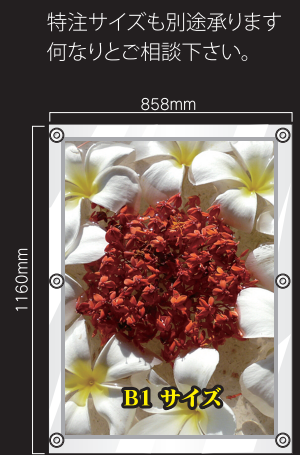

# ルミシャイン® フォト

わずかな電力で広範囲で照らします。幻想的で優しい灯りが、人の視線を引き寄せ集客力アップに繋がる逸品です。

Lumi-1586-B0

Lumi-1160-B1

Lumi-970-A1

Lumi-465-B2

Lumi-412-A3

特注サイズも別途承ります  
何なりとご相談下さい。

## LumiShine-Photo <ルミシャイン・フォト>

- 本体：アクリル透明クリア
  - 吸盤：強力吸盤4個（化粧ナット付き）
  - LED光色：ホワイト
  - 照明：1200Lux以上
  - 消費電力：
    - B0：約118W、B1：約42W、
    - A1：約36W、B3S：約7W、A3：約4W
  - 重量：
    - B0：約20kg、B1：約13kg、
    - A1：約11kg、B3S：約6kg、A3：約6kg
  - 印刷：電飾専用特殊シート使用
- ※B3S印刷面サイズ：縦470mm × 横330mm