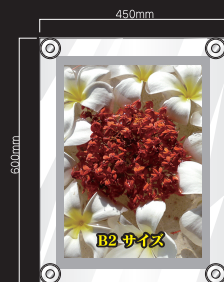

# ルミシャイン® フォト

わずかな電力で広範囲で照らします。幻想的で優しい灯りが、人の視線を引き寄せ集客力アップに繋がる逸品です。

Lumi-1586-B0

Lumi-1160-B1

Lumi-970-A1

Lumi-465-B2

Lumi-412-A3

特注サイズも別途承ります  
何なりとご相談下さい。

## LumiShine-Photo <ルミシャイン・フォト>

- 本体：アクリル透明クリア
  - 吸盤：強力吸盤4個（化粧ナット付き）
  - LED光色：ホワイト
  - 照明：1200Lux以上
  - 消費電力：
    - B0：約118W、B1：約42W、
    - A1：約36W、B3S：約7W、A3：約4W
  - 重量：
    - B0：約20kg、B1：約13kg、
    - A1：約11kg、B3S：約6kg、A3：約6kg
  - 印刷：電飾専用特殊シート使用
- ※B3S印刷面サイズ：縦470mm × 横330mm