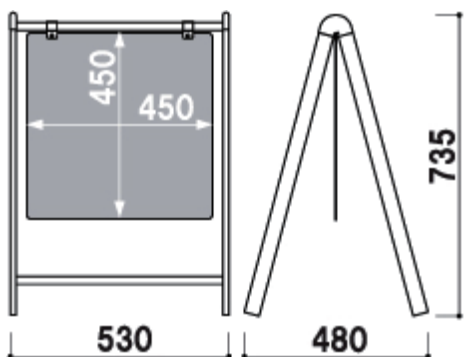

Silhouette Sign

- 本体: スチール 塗装仕上
- 面板: 塩化ビニール 3mm厚
NCルーターくり抜き加工
450 x 450mm
- 重量: 4.8kg

オプションでバリウエイト(小)が使用できます。

以下のサンプル以外でも、自由にオリジナル製作が可能です。

 Restaurant A	 B	 C
 beauty D	 Restaurant E	 F
 pet G	 H	 i
 pet J	 Book K	 bakery L
 Fashion M	 pizza N	 GUITAR O